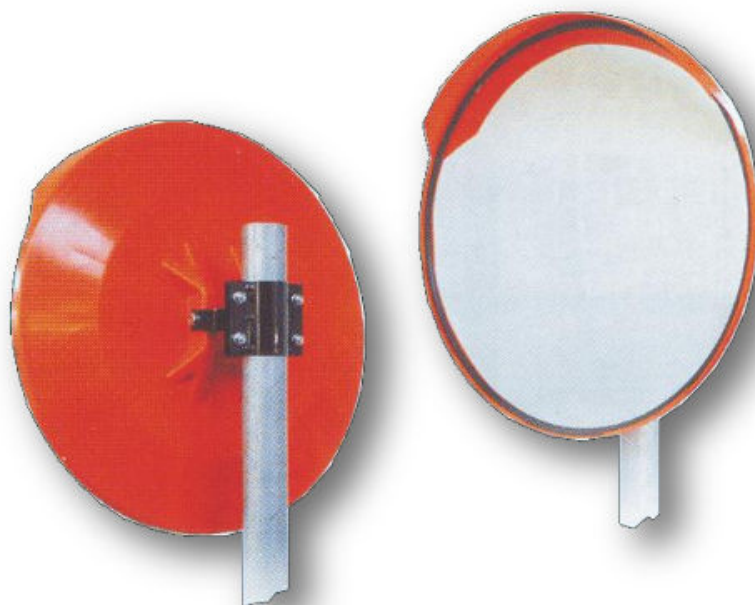

## SPECCHI STRADALI

Specchio stradale circolare delle dimensioni di:  
50, 60, 70, 80, 90 cm

Specchio stradale rettangolare con cornice rifrangente  
delle dimensioni di: 40x60 cm